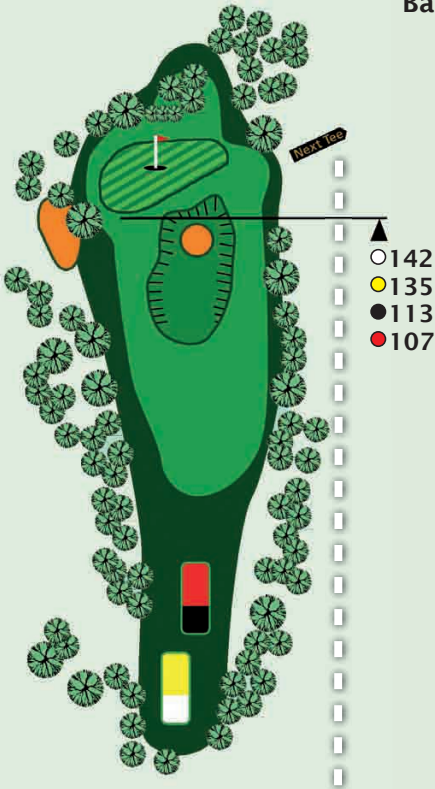

Bahn 2 | Par 3 | Hcp 17

HERREN 150	HERREN 143
DAMEN 121	DAMEN 115

Ist doch ganz einfach: ein sauberer Schlag auf diesem schönen Par 3 direkt aufs Grün – wenn nur der Name nicht wäre: „Schmitz-Grab“...