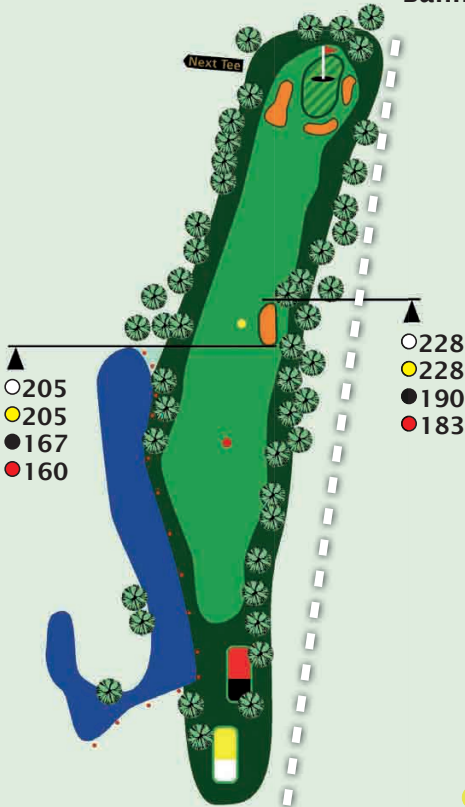

Bahn 5 | Par 4 | Hcp 15

HERREN 332	HERREN 332
DAMEN 295	DAMEN 288

- 100m bis Grün
- 150m bis Grün

Am Feldrand abschlagend wundert sich der Spieler, warum sich der Drive (durch den Wind - oder den Hook?) zügig den Weg zu Wasser und Bäumen sucht. Und auf den langen geraden Drive wartet der Bunker...