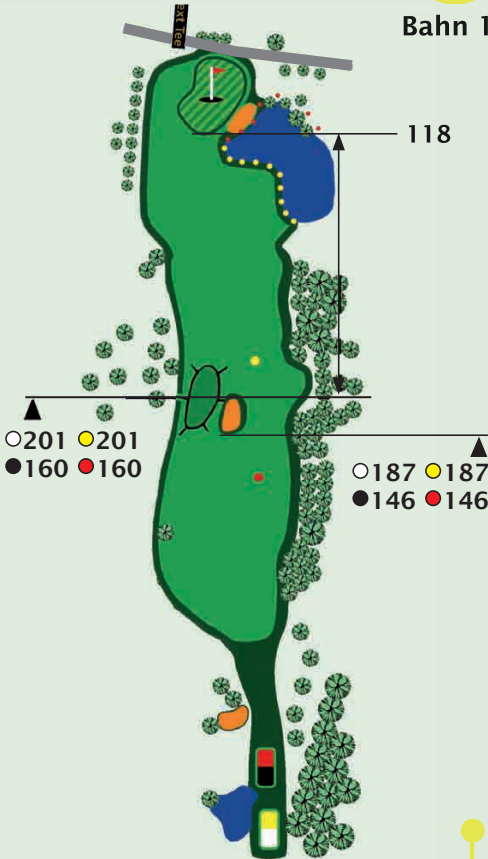

Bahn 12 | Par 4 | Hcp 4

HERREN 337	HERREN 337
DAMEN 296	DAMEN 296

- 100m bis Grün
- 150m bis Grün

Alles, was das Golferherz begehrt: großer Baum mitten im Weg, hohes Rough links, weiche Hügel, tiefe Bunker und spiegelnde Wasserflächen - was für ein schönes Ambiente für ein gekonntes Par 4...