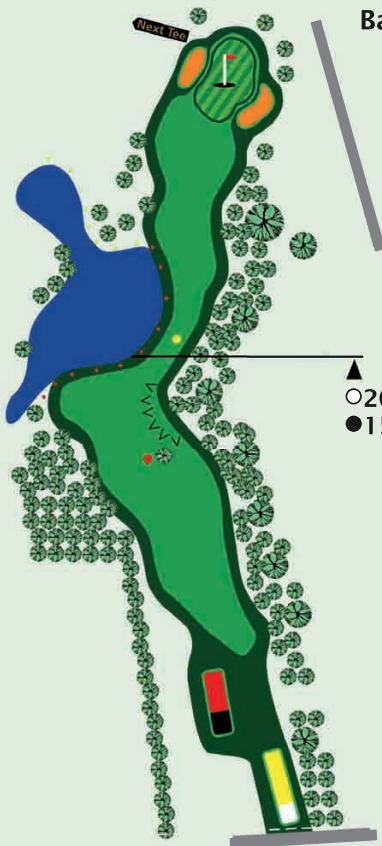

Bahn 14 | Par 4 | Hcp 10

- 206 ● 187
- 159 ● 146

HERREN 338	HERREN 318
DAMEN 289	DAMEN 276

- 100m bis Grün
- 150m bis Grün

Hier locht die Tiger-Line: Der gut platzierte Drive direkt über den Hügel lässt das Birdie in greifbare Nähe rücken. Findet man sich jedoch in Wald oder Wasser wieder, ist auch ein Par keine ganz leichte Aufgabe mehr...