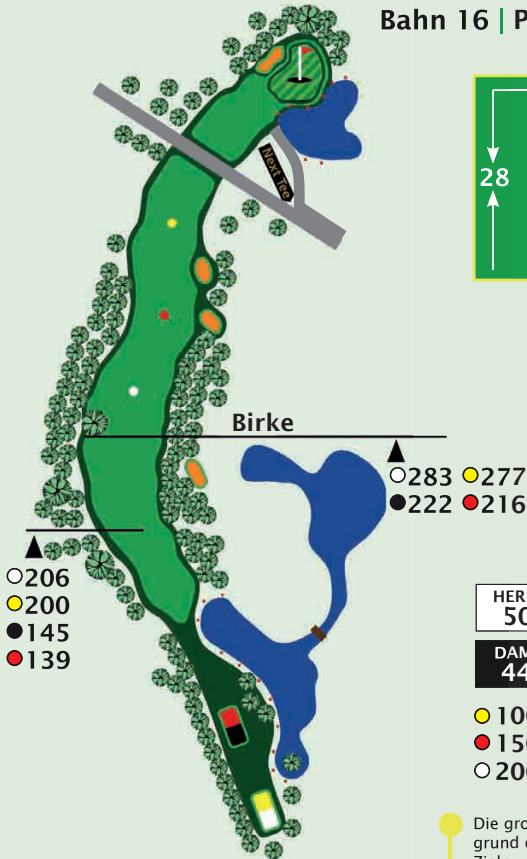

Bahn 16 | Par 5 | Hcp 2

HERREN 501	HERREN 495
DAMEN 440	DAMEN 434

- 100m bis Grün
- 150m bis Grün
- 200m bis Grün

Die große Birke im Hintergrund des Doglegs ist der Zielpunkt für einen schönen Drive auf die linke Seite des Fairways. Slice-Spezialisten, die die Herausforderung suchen, nutzen gerne auch Bahn 15...