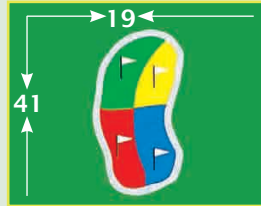

Bahn 17 | Par 4 | Hcp 16

HERREN 337	HERREN 337
DAMEN 294	DAMEN 294

- 100m bis Grün
- 150m bis Grün

Die nahe Ausgrenze und die warnenden Blicke der Kurzplatzspieler verführen dazu, den Ball eher nach links zu schlagen. Wer sich entnervt dann Sense statt Schläger wünscht, macht das so schnell nicht wieder...